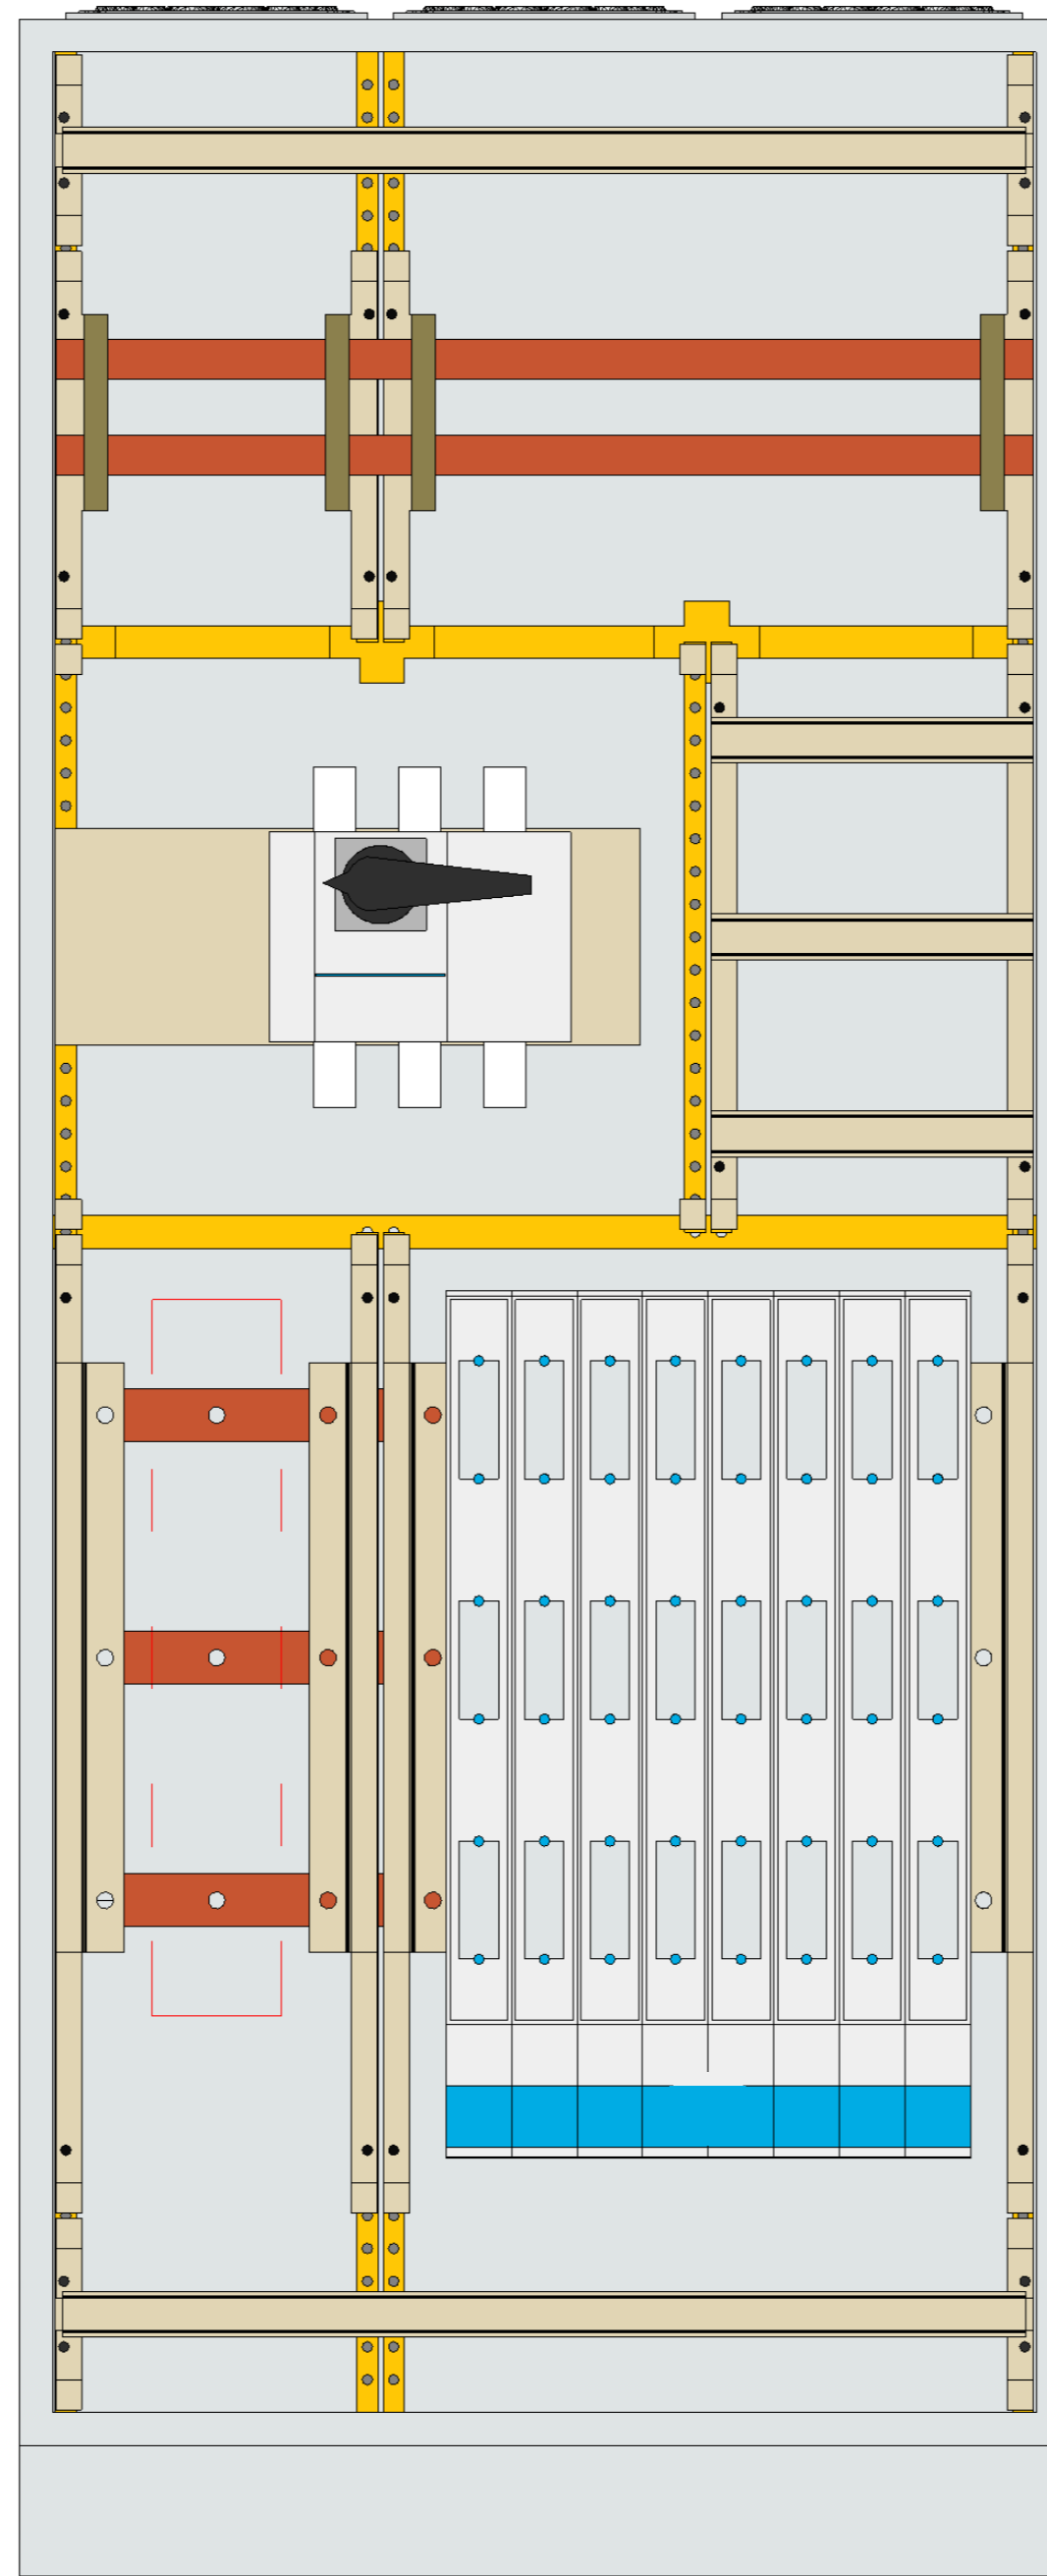

Anlage 1  
LV-Pos. 01.02.0001  
Hausanschluss- und  
Wandlerschrankkombination  
400A

Anlage 1  
 LV-Pos. 01.02.0002  
 Gruppenverteiler 3-feldrig

ohne Abdeckung

Projektname:

Neubau Kinderhaus Demling

=  
 + Gruppenverteiler 3-feldrig

Blatt: 1/2

**Anlage 1**  
**LV-Pos. 01.02.0002**  
**Gruppenverteiler 3-feldrig**

mit Abdeckung

Projektname:

Neubau Kinderhaus Demling

=  
 + Gruppenverteiler 3-feldrig

Blatt: 2/2

**Anlage 1**  
**LV-Pos. 01.02.0003**  
**Unterverteiler 6-feldrig**

ohne Abdeckung

Projektname:

Neubau Kinderhaus Demling

=  
 + Unterverteiler 6-reihig

Blatt: 1/2

**Anlage 1**  
**LV-Pos. 01.02.0003**  
**Unterverteiler 6-feldrig**

mit Abdeckung

Projektname:

Neubau Kinderhaus Demling

=  
 + Unterverteiler 6-reihig

Blatt: 2/2

Anlage 1  
 LV-Pos. 01.02.0004  
 Unterverteiler 5-feldrig

ohne Abdeckung

Projektname:

Neubau Kinderhaus Demling

=  
 + Unterverteiler 5-feldrig