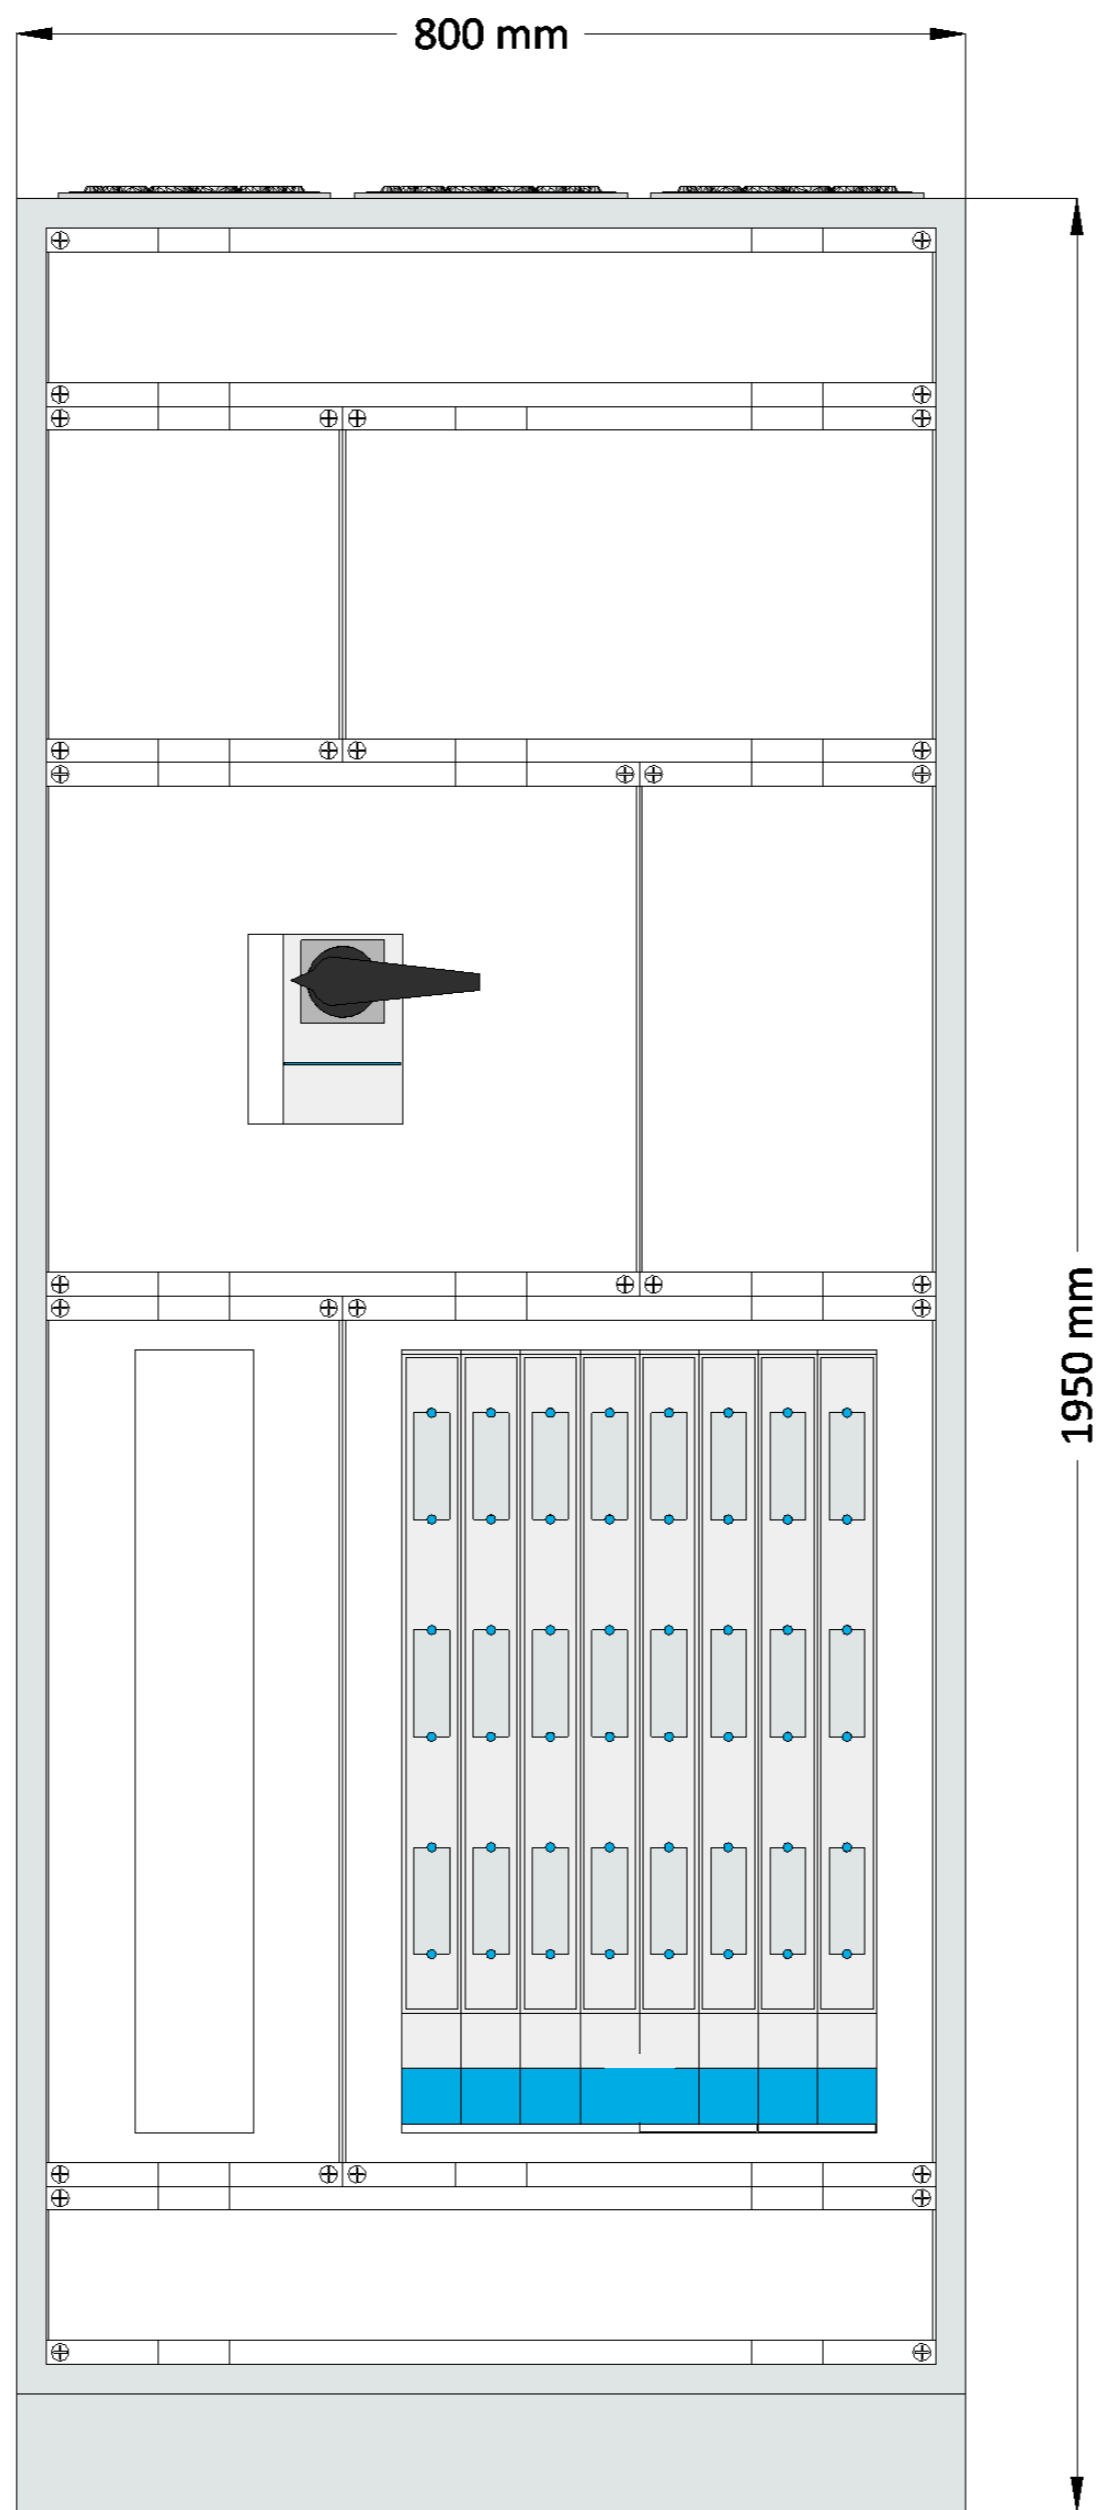

Anlage 1  
LV-Pos. 01.02.0001  
Hausanschluss- und  
Wandlerschrankkombination  
400A

Anlage 1  
 LV-Pos. 01.02.0002  
 Gruppenverteiler 3-feldrig

ohne Abdeckung

Projektname:

Neubau Kinderhaus Demling

=  
 + Gruppenverteiler 3-feldrig

Blatt: 1/2

**Anlage 1**  
**LV-Pos. 01.02.0002**  
**Gruppenverteiler 3-feldrig**

mit Abdeckung

Projektname:

Neubau Kinderhaus Demling

=  
 + Gruppenverteiler 3-feldrig

Blatt: 2/2

**Anlage 1**  
**LV-Pos. 01.02.0003**  
**Unterverteiler 6-feldrig**

ohne Abdeckung

Projektname:

Neubau Kinderhaus Demling

=  
 + Unterverteiler 6-reihig

Blatt: 1/2

**Anlage 1**  
**LV-Pos. 01.02.0003**  
**Unterverteiler 6-feldrig**

mit Abdeckung

Projektname:

Neubau Kinderhaus Demling

=  
 + Unterverteiler 6-reihig

Blatt: 2/2

Anlage 1  
 LV-Pos. 01.02.0004  
 Unterverteiler 5-feldrig

ohne Abdeckung

Projektname:

Neubau Kinderhaus Demling

=  
 + Unterverteiler 5-feldrig