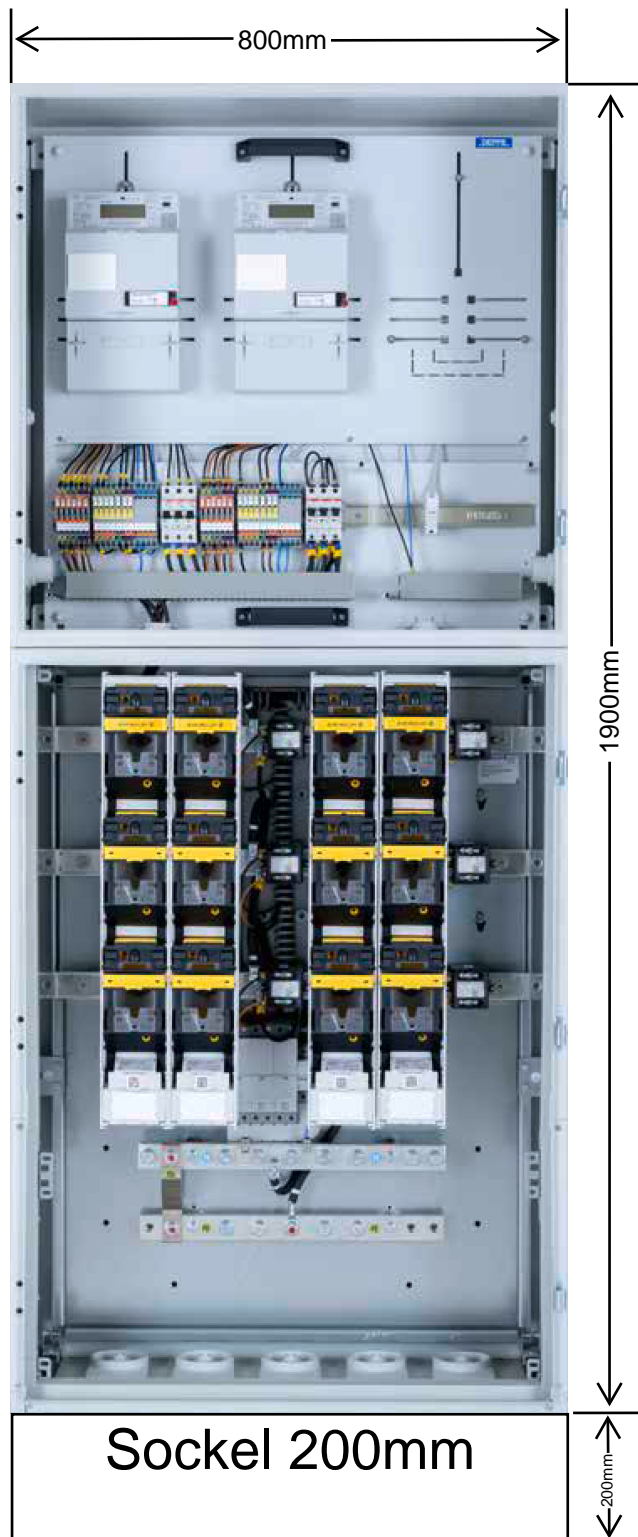

Anlage 1  
LV-Pos. 01.02.0001  
Hausanschluss- und  
Wandlerschrankkombination  
400A

Anlage 1  
 LV-Pos. 01.02.0002  
 Gruppenverteiler 3-feldrig

ohne Abdeckung

Projektname:

Neubau Kinderhaus Demling

=  
 + Gruppenverteiler 3-feldrig

Blatt: 1/2

**Anlage 1**  
**LV-Pos. 01.02.0002**  
**Gruppenverteiler 3-feldrig**

mit Abdeckung

Projektname:

Neubau Kinderhaus Demling

=  
 + Gruppenverteiler 3-feldrig

Blatt: 2/2

**Anlage 1**  
**LV-Pos. 01.02.0003**  
**Unterverteiler 6-feldrig**